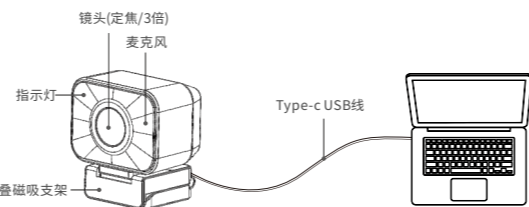

4K CAM摄像机使用说明

• 外观及连接示意图

包装内包含: 摄像机、Type-c USB线、产品说明书、合格证。

• 产品安装

可将产品固定在电视屏幕、台式/笔记本显示屏上方,或直接放置于桌面。

• 产品使用

将产品的USB接口接入电脑、终端主机或其他USB输入设备,打开系统中的视频通信软件即可浏览图像和拾取本地声音。

• 产品特性

结合先进的聚焦算法,优化了镜头与处理器之间的通信速度,能实现直播场景中快速、精准以及稳定的自动聚焦功能。

创新型磁吸底座,只需一吸,轻松切换,充分享受直播中无裁切横竖屏显示效果。

标配阻尼旋转支架,适应市面上大多数显示器,安装简便,稳定可靠,底部的1/4通用型螺口,带来更多安装选择。

规格参数

	定焦	3倍
图像传感器	1/2.8" UHD CMOS	
有效像素	1200万(16:9)	829万(16:9)
视频信号	3840*2160、1920*1080、1280*960、1280*720、1024*768、800*600、640*480、320*240	
镜头焦距	3.96mm	3.3mm(广角端)-9.7mm(远端)
视场角	76.3°	81.4°(广角端)-31.3°(远端)
曝光/增益/白平衡	自动	
视频控制	亮度、对比度、色调、饱和度、抗闪烁	
信噪比	≥55dB	
视频接口	Type-C USB 2.0	
压缩格式	MJPEG、YUY2	
拾音距离	1-2米	
尺寸及重量	70.5(L)*56.3(W)*76(D)mm(含底座); 70.5(L)*56.3(W)*53(D)mm(不含底座) 约500g	
工作温度	-10°C-55°C	
供电	DC5V/900mA(Type-C)